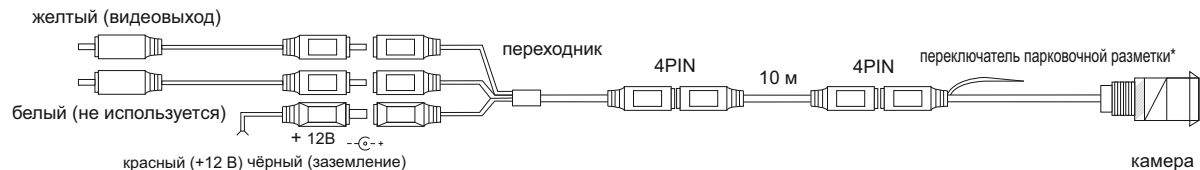

Импортер: ООО «Авис электроникс»
Юридический адрес импортера: 125167,
г. Москва, Планетная ул., д. 11, пом. 12/11 PM-2

Инструкция по установке

Камера заднего вида в стоп-сигнал AVS325CPR (211) для автомобилей LADA

Схема подключения

Технические характеристики

Сенсор:	1/3 PC4089 CMOS
Разрешение матрицы:	976x592
Разрешение:	700 тв-линий
Система цветности:	NTSC
Мин. Освещённость:	0.01 Lux
ИК подсветка:	Нет
Угол обзора:	150° (по диагонали)
Класс защиты:	IP68
Питание:	12 В
Раб. Температура:	-20°C~+70°C
Микрофон:	Нет
Парковочная разметка:	Есть (Отключаемая)*